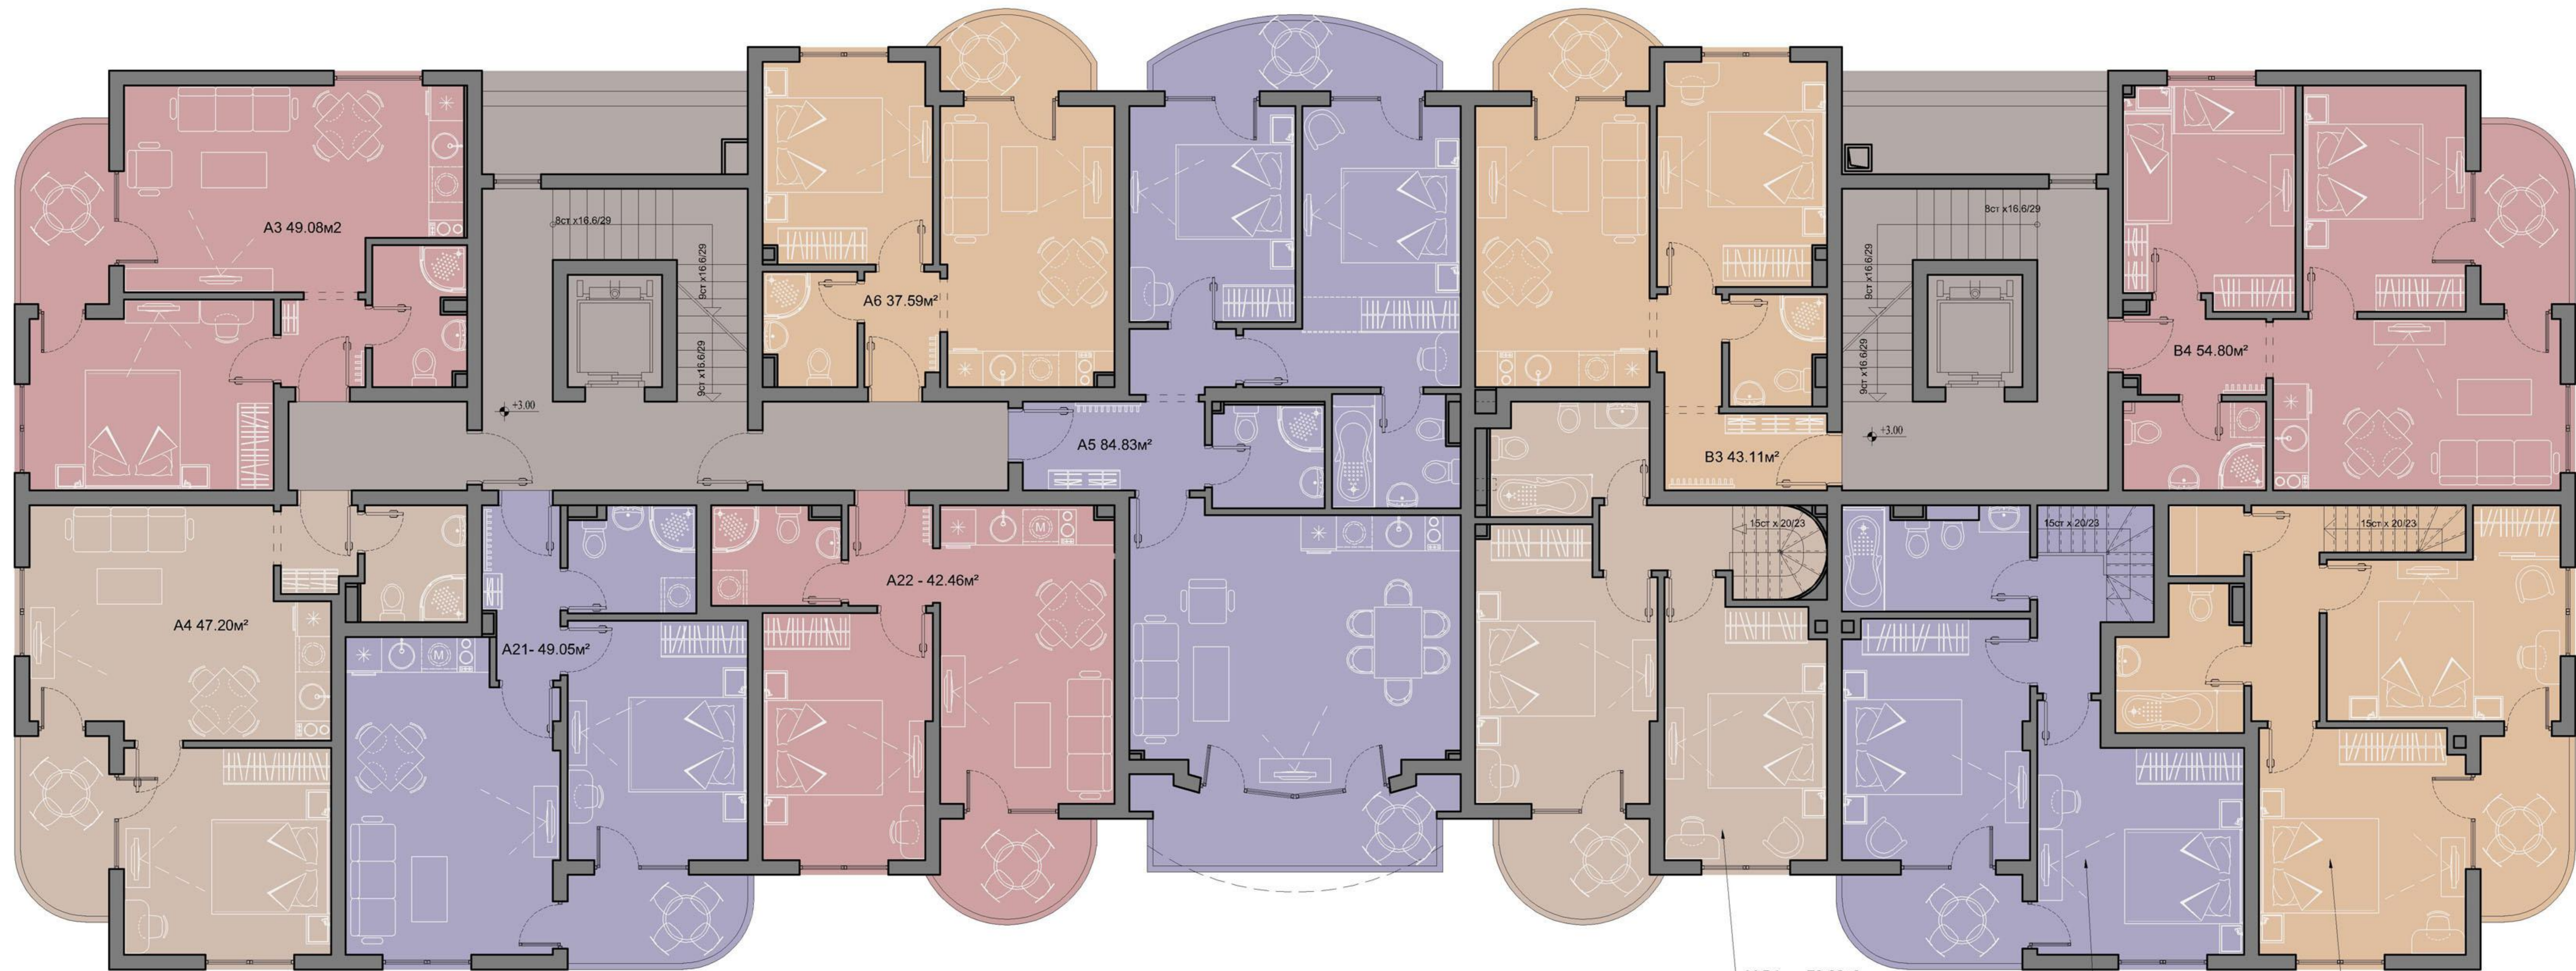

РАЗПРЕДЕЛЕНИЕ СУТЕРЕН

РАЗПРЕДЕЛЕНИЕ 1 ЭТАЖ

М В1 - 79.82м²
1 этаж - 33.73м²
2 этаж - 46.09м²
(без двор)

М В2 - 91.25м²
1 этаж - 43.32м²
2 этаж - 47.93м²
(без двор)

М В3 - 88.87м²
1 этаж - 38.85м²
2 этаж - 50.02м²
(без двор)

РАЗПРЕДЕЛЕНИЕ 2 ЭТАЖ

М В1 - 79.82м²
1 этаж - 33.73м²
2 этаж - 46.09м²
(без двор)

М В2 - 91.25м²
1 этаж - 43.32м²
2 этаж - 47.93м²
(без двор)

М В3 - 88.87м²
1 этаж - 38.85м²
2 этаж - 50.02м²
(без двор)

РАЗПРЕДЕЛЕНИЕ 3 ЭТАЖ

РАЗПРЕДЕЛЕНИЕ 4 ЭТАЖ

М А3 - 105.76м²
1 этаж - 40.17м²
2 этаж - 65.59м²
(без покривна тераса)

РАЗПРЕДЕЛЕНИЕ 5 ЭТАЖ

РАЗПРЕДЕЛЕНИЕ 6 ЭТАЖ