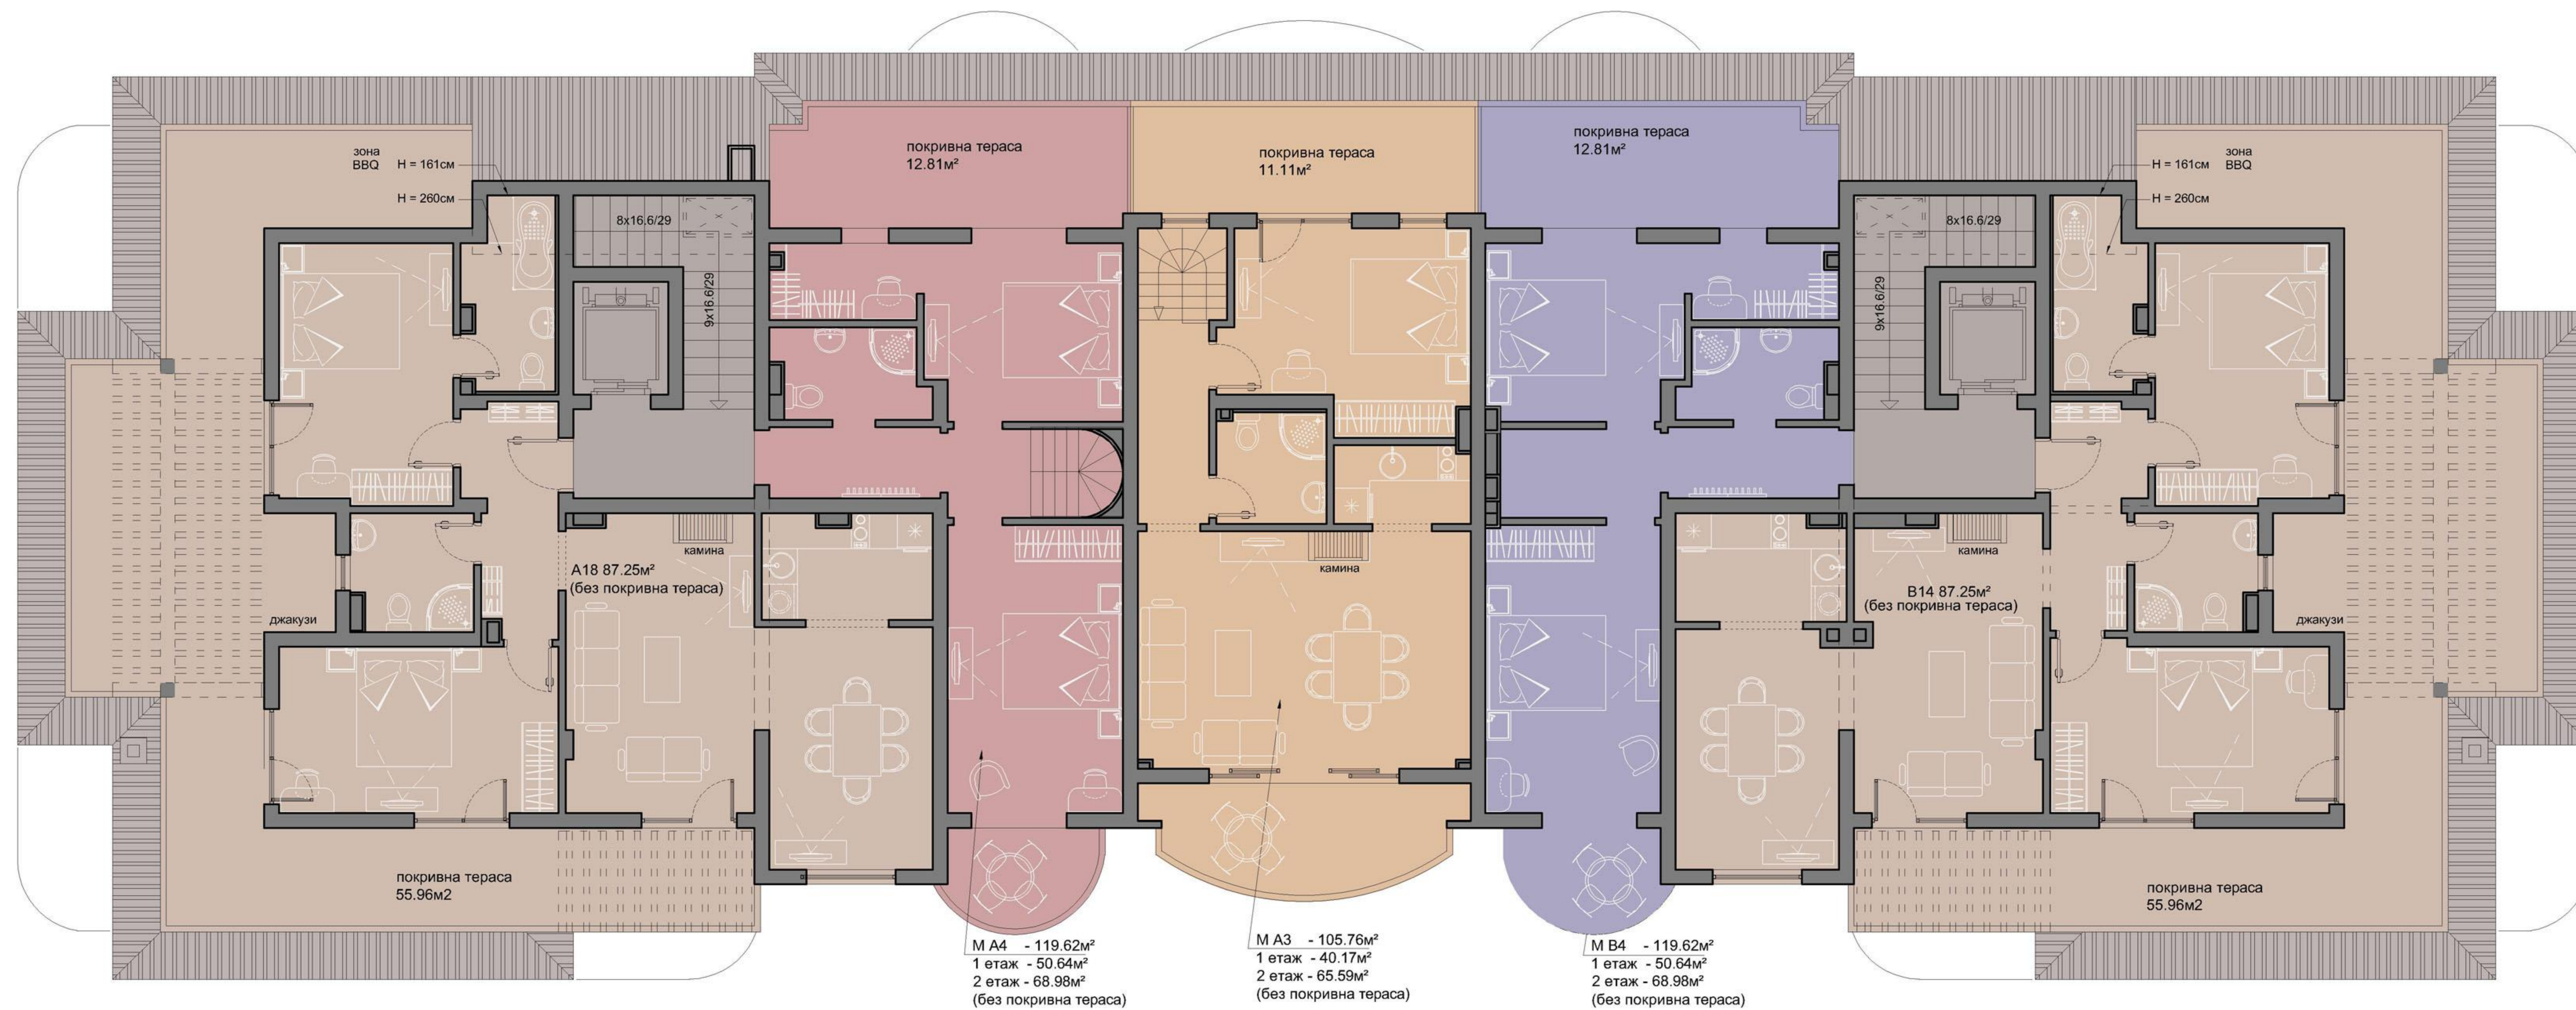

РАЗПРЕДЕЛЕНИЕ СУТЕРЕН

РАЗПРЕДЕЛЕНИЕ 1 ЭТАЖ

М В1 - 79.82м²
1 этаж - 33.73м²
2 этаж - 46.09м²
(без двор)

М В2 - 91.25м²
1 этаж - 43.32м²
2 этаж - 47.93м²
(без двор)

М В3 - 88.87м²
1 этаж - 38.85м²
2 этаж - 50.02м²
(без двор)

РАЗПРЕДЕЛЕНИЕ 2 ЭТАЖ

М В1 - 79.82м²
1 этаж - 33.73м²
2 этаж - 46.09м²
(без двор)

М В2 - 91.25м²
1 этаж - 43.32м²
2 этаж - 47.93м²
(без двор)

М В3 - 88.87м²
1 этаж - 38.85м²
2 этаж - 50.02м²
(без двор)

РАЗПРЕДЕЛЕНИЕ 3 ЭТАЖ

РАЗПРЕДЕЛЕНИЕ 4 ЭТАЖ

М А3 - 105.76м²
1 этаж - 40.17м²
2 этаж - 65.59м²
(без покривна тераса)

РАЗПРЕДЕЛЕНИЕ 5 ЭТАЖ

РАЗПРЕДЕЛЕНИЕ 6 ЭТАЖ