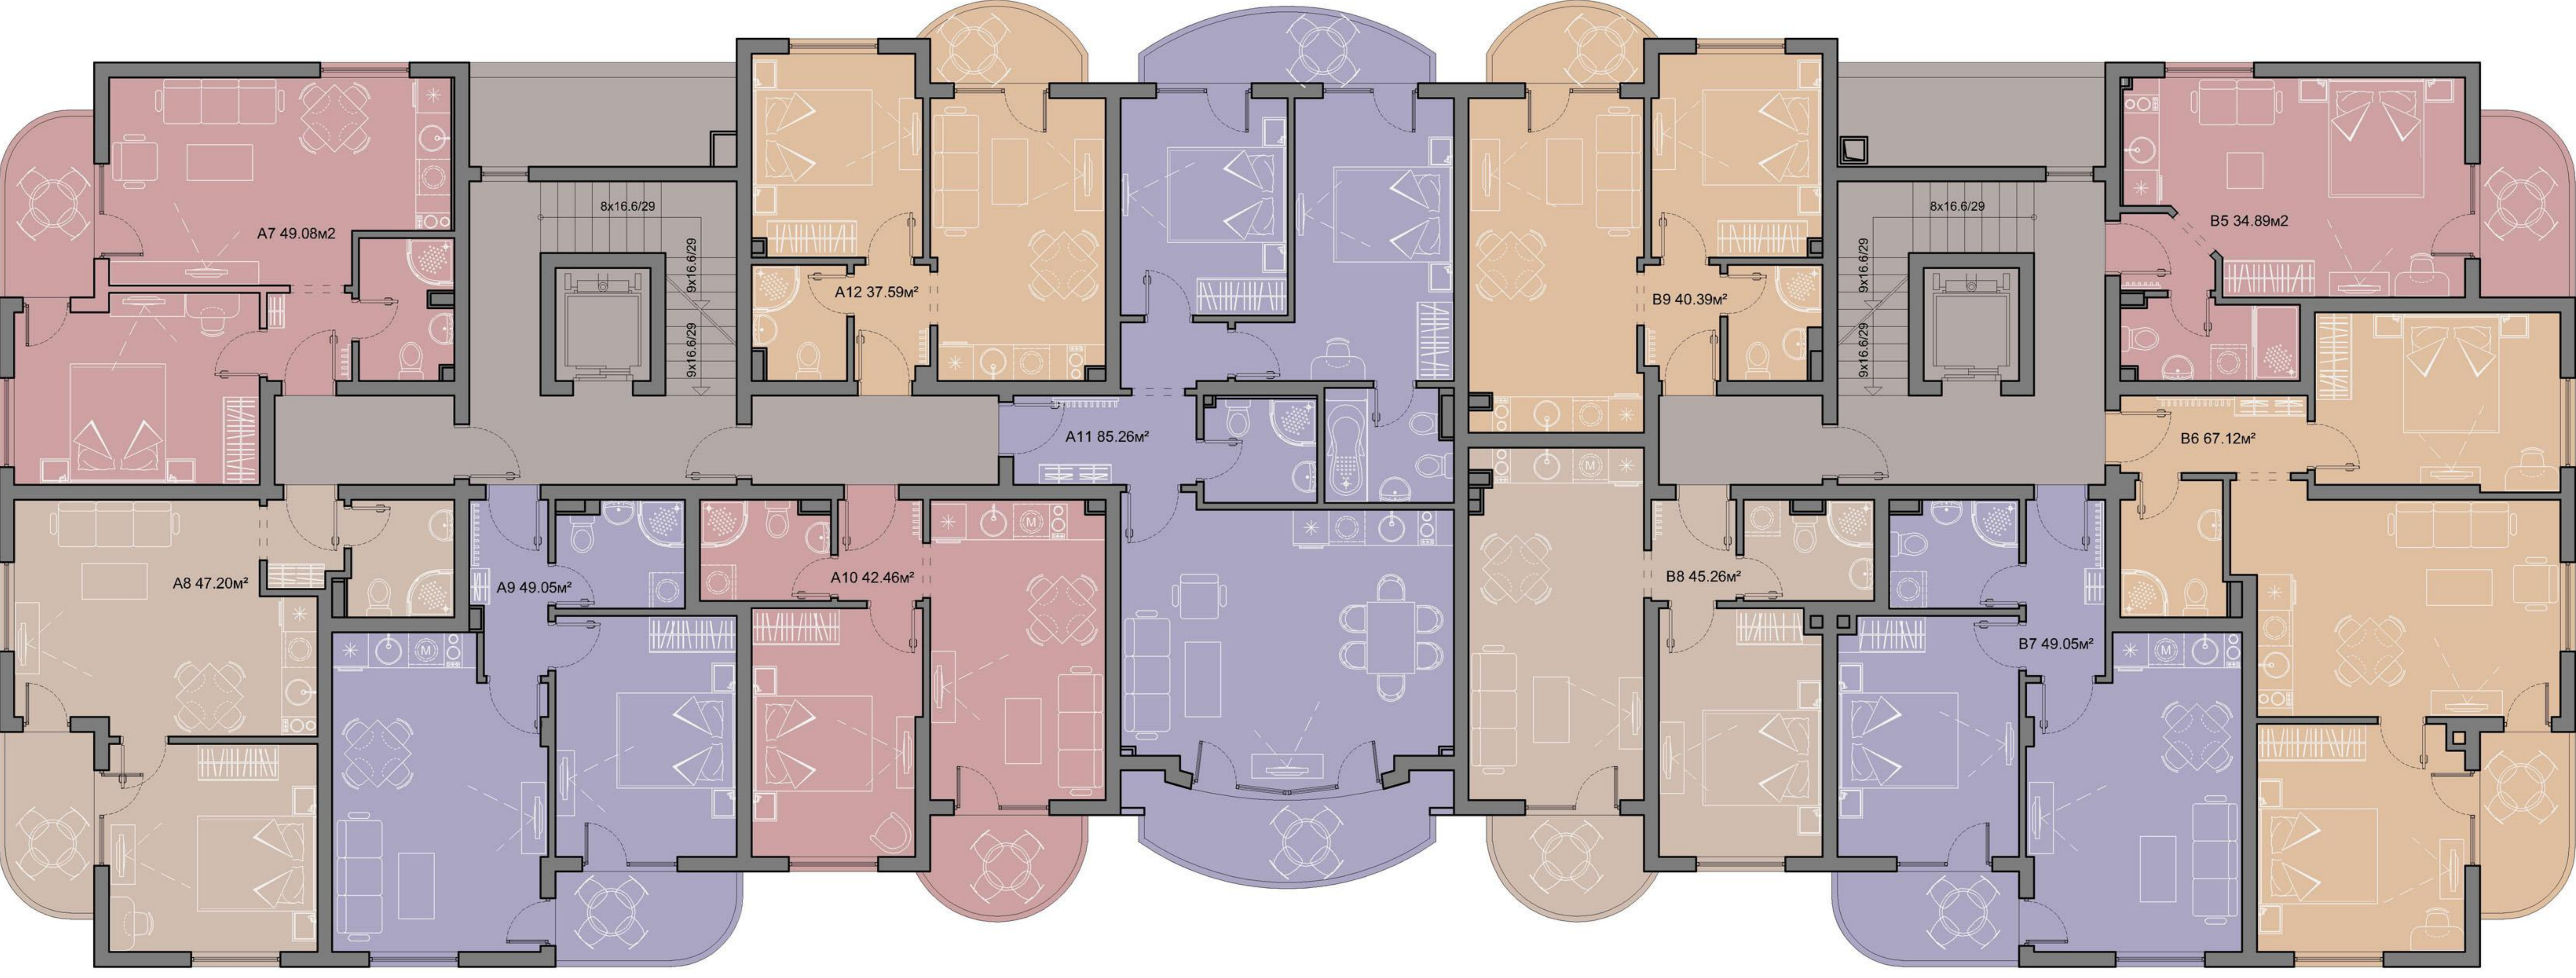

РАЗПРЕДЕЛЕНИЕ СУТЕРЕН

РАЗПРЕДЕЛЕНИЕ 1 ЭТАЖ

М В1 - 79.82м²
1 этаж - 33.73м²
2 этаж - 46.09м²
(без двор)

М В2 - 91.25м²
1 этаж - 43.32м²
2 этаж - 47.93м²
(без двор)

М В3 - 88.87м²
1 этаж - 38.85м²
2 этаж - 50.02м²
(без двор)

РАЗПРЕДЕЛЕНИЕ 2 ЭТАЖ

М В1 - 79.82м²
1 этаж - 33.73м²
2 этаж - 46.09м²
(без двор)

М В2 - 91.25м²
1 этаж - 43.32м²
2 этаж - 47.93м²
(без двор)

М В3 - 88.87м²
1 этаж - 38.85м²
2 этаж - 50.02м²
(без двор)

РАЗПРЕДЕЛЕНИЕ 3 ЭТАЖ

РАЗПРЕДЕЛЕНИЕ 4 ЭТАЖ

М А3 - 105.76м²
1 этаж - 40.17м²
2 этаж - 65.59м²
(без покривна тераса)

РАЗПРЕДЕЛЕНИЕ 5 ЭТАЖ

РАЗПРЕДЕЛЕНИЕ 6 ЭТАЖ