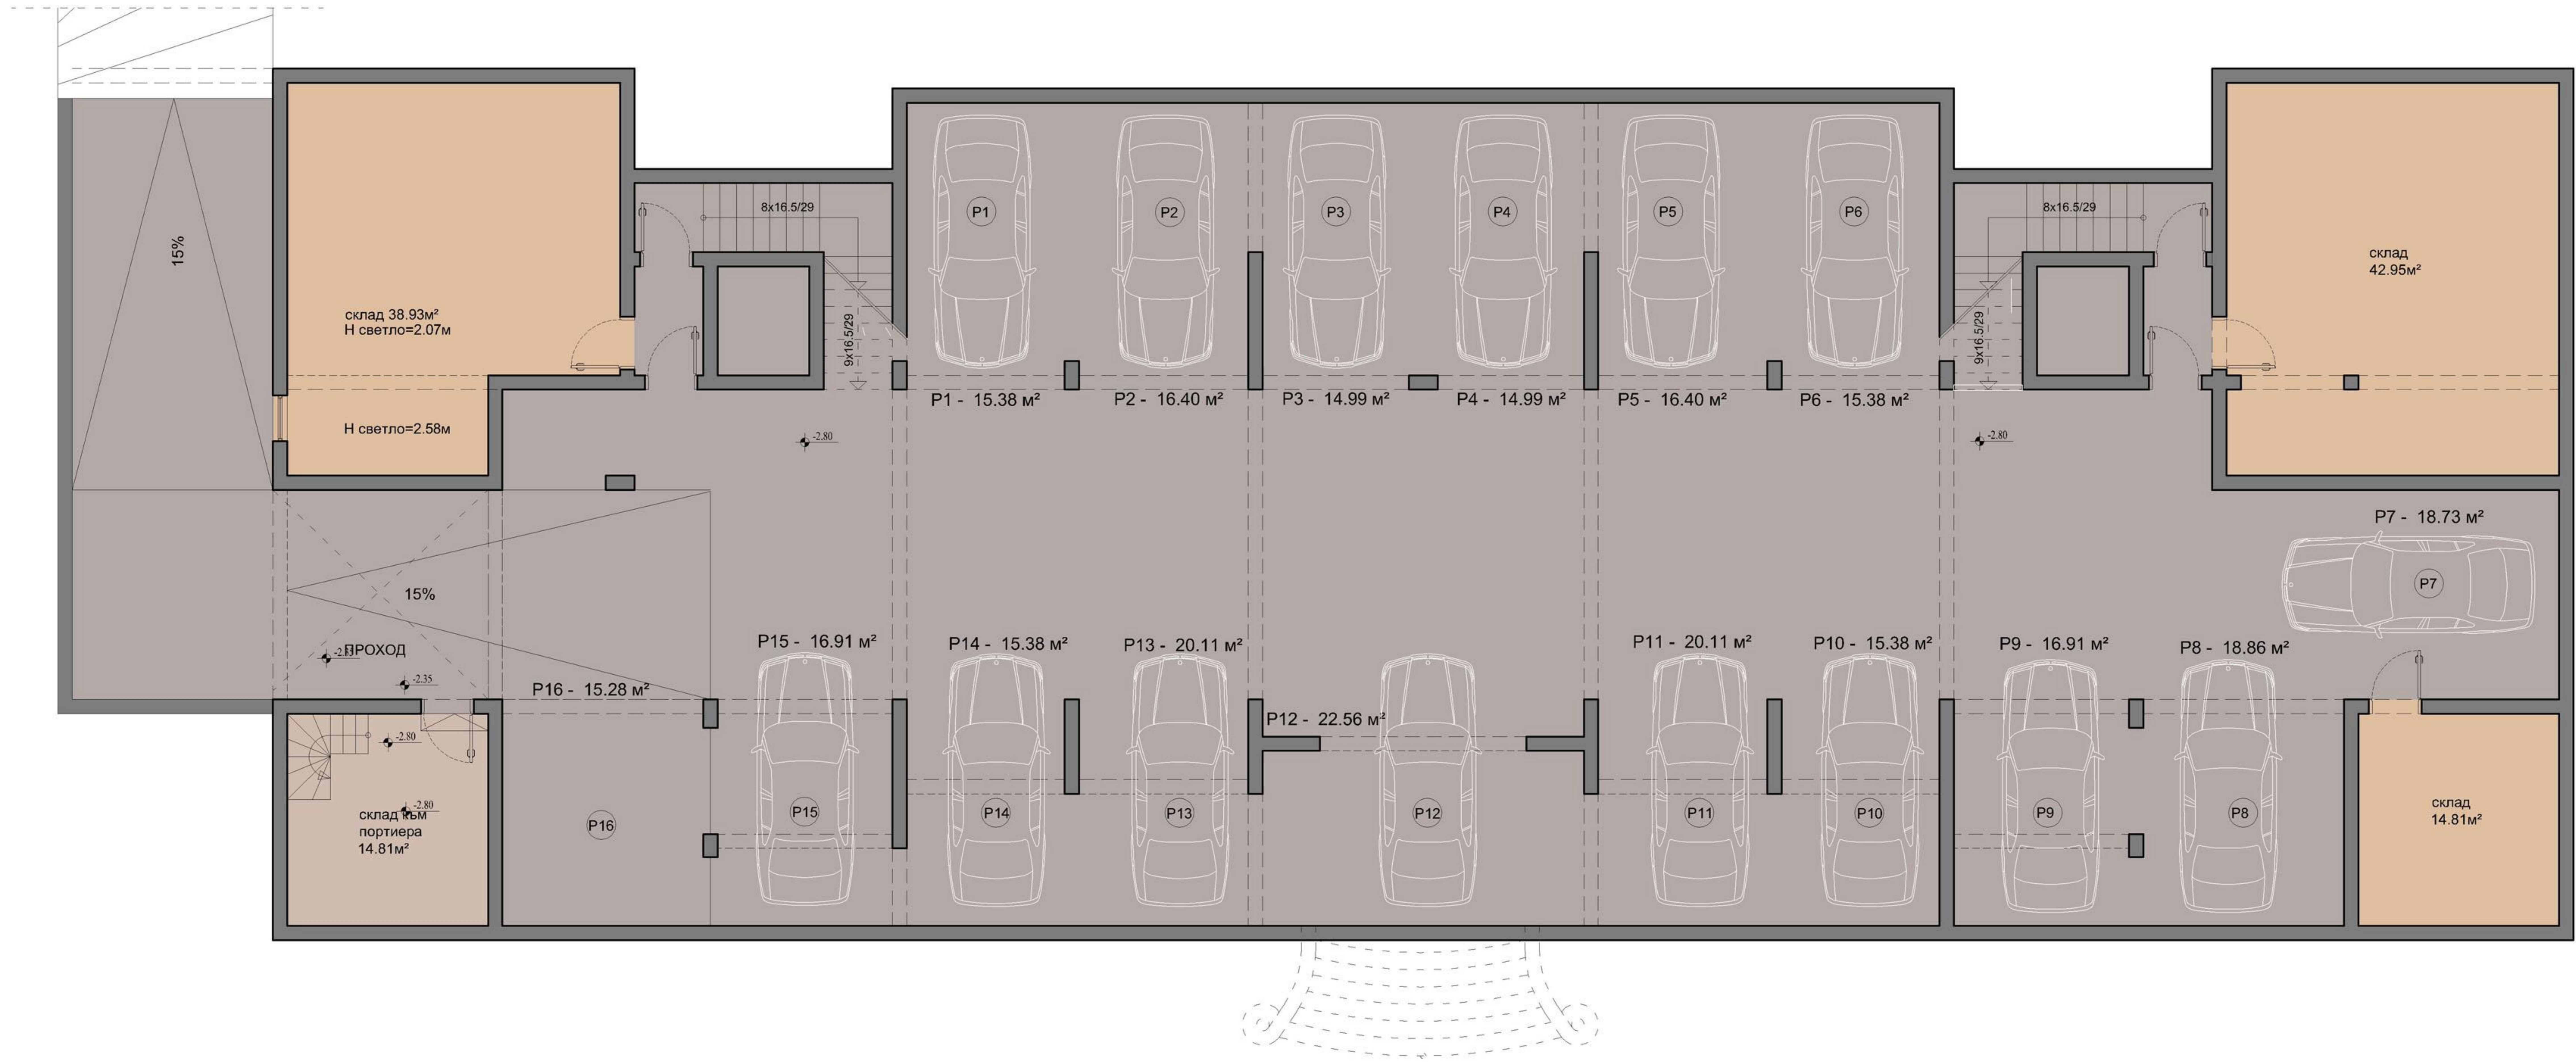

РАЗПРЕДЕЛЕНИЕ СУТЕРЕН

РАЗПРЕДЕЛЕНИЕ 1 ЭТАЖ

М В1 - 79.82м²
1 этаж - 33.73м²
2 этаж - 46.09м²
(без двор)

М В2 - 91.25м²
1 этаж - 43.32м²
2 этаж - 47.93м²
(без двор)

М В3 - 88.87м²
1 этаж - 38.85м²
2 этаж - 50.02м²
(без двор)

РАЗПРЕДЕЛЕНИЕ 2 ЭТАЖ

М В1 - 79.82м²
1 этаж - 33.73м²
2 этаж - 46.09м²
(без двор)

М В2 - 91.25м²
1 этаж - 43.32м²
2 этаж - 47.93м²
(без двор)

М В3 - 88.87м²
1 этаж - 38.85м²
2 этаж - 50.02м²
(без двор)

РАЗПРЕДЕЛЕНИЕ 3 ЭТАЖ

РАЗПРЕДЕЛЕНИЕ 4 ЭТАЖ

М А3 - 105.76м²
1 этаж - 40.17м²
2 этаж - 65.59м²
(без покривна тераса)

РАЗПРЕДЕЛЕНИЕ 5 ЭТАЖ

РАЗПРЕДЕЛЕНИЕ 6 ЭТАЖ